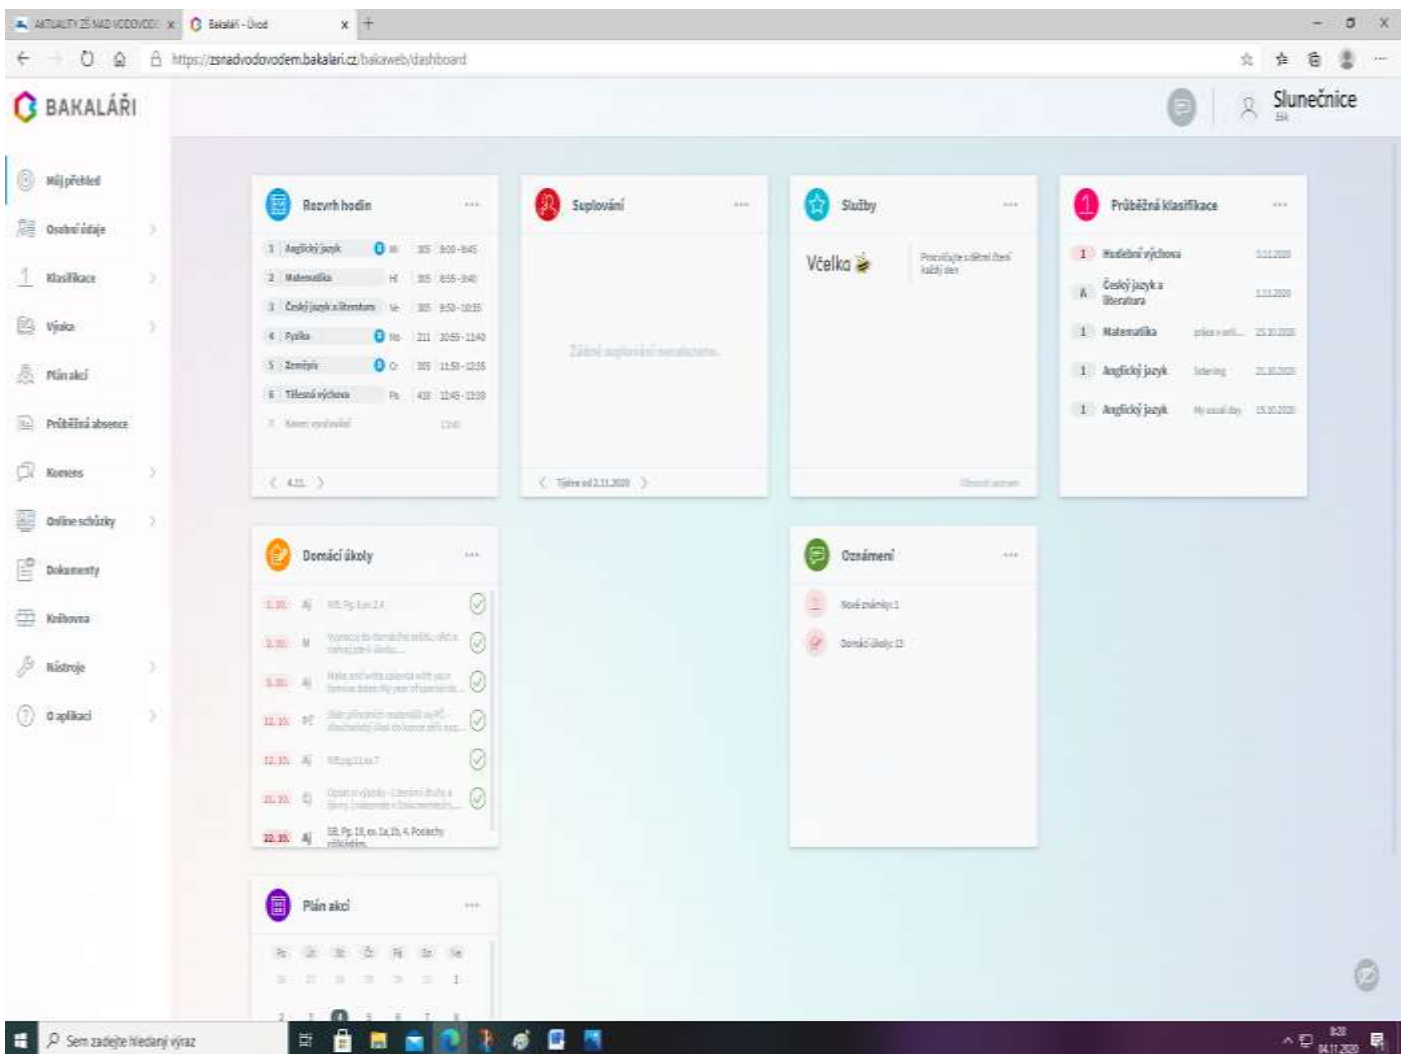

4. Po přihlášení se dostaneme na úvodní stránku