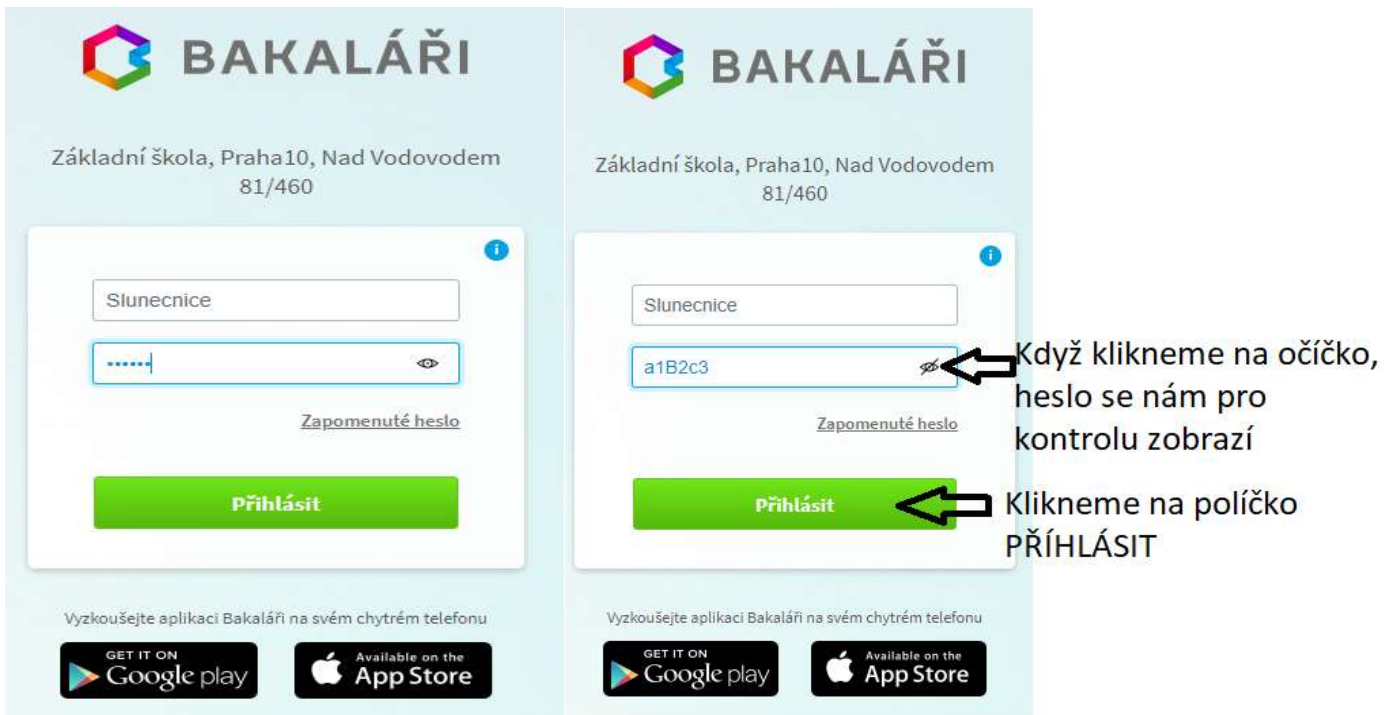

Jak se dostat do BAKALÁŘŮ

1. Nejprve zadáme do vyhledávače internetové stránky školy

2. Klikneme na okénko BAKALÁŘI

3. Objeví se nám okno pro zadání přihlašovacího jména a hesla

klikneme do okének a vyplníme