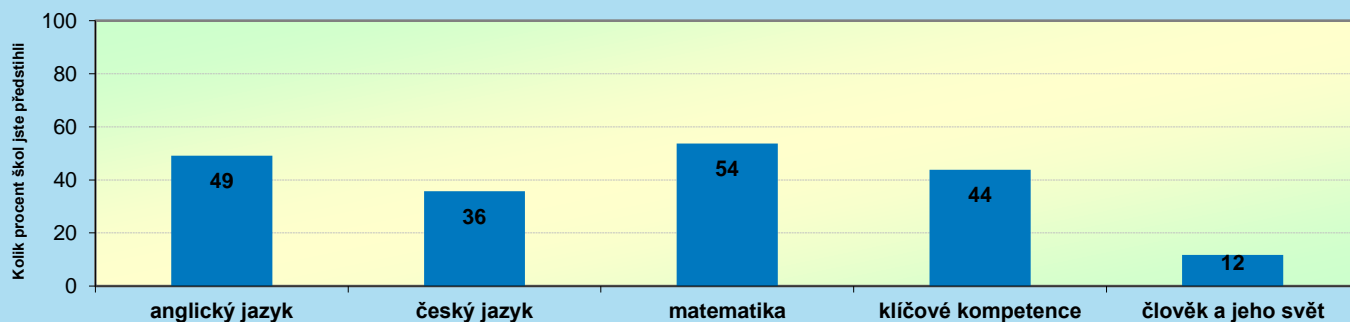

Jak si stojíme mezi ostatními ?

Relativní postavení vaší školy

Podrobné výsledky všech testů i jednotlivých tříd obsahuje analytická část zprávy.